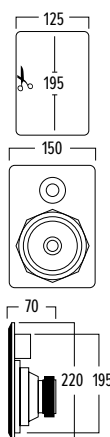

RE2040

Met een bijna frameloze grille van 1 millimeter en een dikte van net geen 5 millimeter maakt deze luidspreker komaf met de hedendaagse normen. De titanium driver met neodymium magneet en gepatenteerde® ophanging kun je naar eigen smaak bijsturen. De Intiimi-reeks zuivert het signaal van de versterker via een geavanceerde scheidingsfilter en een correctiefilter. Frontplaat en basket zijn uit één stuk gegoten en reduceren zo de resonantie. De RE2040 bouw je in in een plafond, maar ook in een muur. Bijna ongemerkt vlak. Je kan hem zelfs meeschilderen.

①

②

- ① richtbare tweeter in een akoestische schelp
- ② manuele treble regeling

AFMETINGEN

TECHNISCHE GEGEVENS

bereik	<40 m ²
systeem	2-weg
woofer	4" neodymium
tweeter	1" neodymium titanium dome
versterkervermogen	20 - 120 W (aanbevolen)
gevoeligheid	84 dB
impedantie	4 - 8 Ω
frequentiebereik	60 Hz - 20 kHz
afm. uitsnit (h x b)	195 x 125 mm
afm. (h x b x d)	220 x 150 x 70 mm
gewicht / stuk	1,2 kg
samenstelling	ABS / metalen grille
kleur	wit
eigenschappen	overschilderbare grille
opties	akoestische kit (KITRE1) flush mount kit (FLKIT RE2040)